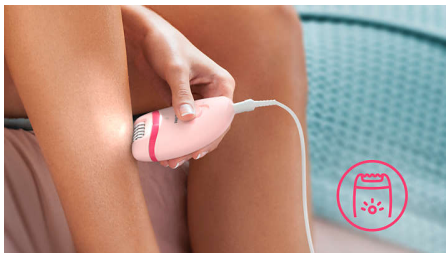

Opti-light

L'esclusiva luce incorporata permette di individuare anche i peli più sottili, per un'epilazione più efficace.