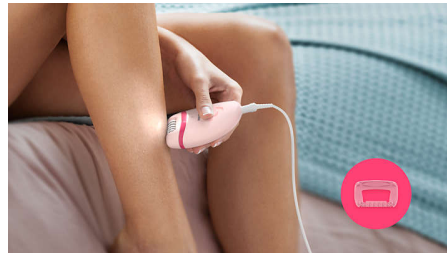

Testina massaggiante

Testina massaggiante per un'epilazione più piacevole.