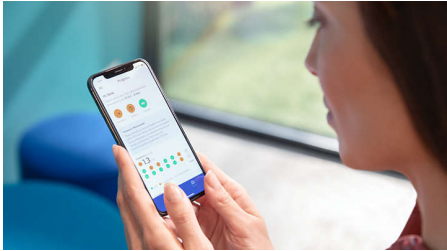

DiamondClean 9000 s'adapte à vos besoins

- Expérience de brossage personnalisée
- Vous alerte si vous appuyez trop fort
- BrushSync sélectionne automatiquement le mode qui vous convient
- Pour toujours savoir quand remplacer vos têtes de brosse

Gardez le cap : rapport de progression personnalisé

- Pour acquérir et conserver de bonnes habitudes

Points forts

Rapport de progression

La DiamondClean 9000 vous aide à améliorer vos habitudes de brossage et à les conserver entre deux visites chez le dentiste. Les capteurs intelligents intégrés vous alertent lorsque vous appuyez trop fort. Votre expérience de brossage est communiquée à l'application Philips Sonicare, ce qui permet de créer un rapport de progression personnalisé qui vous aide à garder le cap et à visualiser vos progrès au fil du temps.