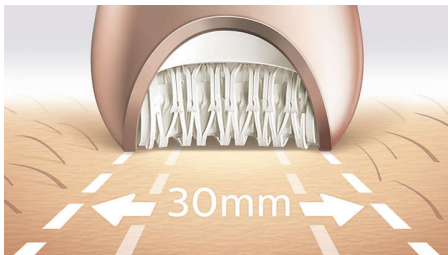

Il nostro epilatore più veloce, anche sui peli più sottili

Cura di viso e corpo 7 in 1 dalla testa ai piedi

Il nostro epilatore più veloce di sempre vanta dischi in ceramica esclusivi che ruotano a una velocità mai vista prima e catturano con efficacia i peli corti e sottili. Potrai ora rendere più liscia la tua pelle sia prima sia dopo l'epilazione trattando corpo, piedi e viso.

Risultati eccezionali

- Ampia testina di epilazione
- Testina di epilazione con esclusivo materiale in ceramica per migliore presa

Routine personalizzate per la cura di viso e corpo

- Pulizia 6 volte più efficace ***, Pronto per l'uso in 1 minuto.
- La spazzola esfoliante rimuove le cellule morte della pelle
- Massaggiatore corpo per rilassare e per una pelle radiosa
- Testina di rasatura e pettine regola altezza per una depilazione accurata
- Include testina di precisione e pettine per la zona bikini
- Lima elettrica per piedi con disco rotante

In evidenza

Il nostro sistema più veloce di sempre

La testina del nostro epilatore è l'unica a includere una superficie ruvida in ceramica che rimuove delicatamente anche i peli più sottili e i peli 4 volte più corti rispetto a quelli che possono essere catturati con la ceretta. Ora con una velocità di rotazione del disco maggiore (2200 giri/min) per una rimozione dei peli ancora più rapida.

Ampia testina di epilazione

L'ampia testina di epilazione copre un'area maggiore in ogni passata per una rimozione dei peli più rapida.

Design premiato*

Design premiato* per una rimozione dei peli senza sforzo