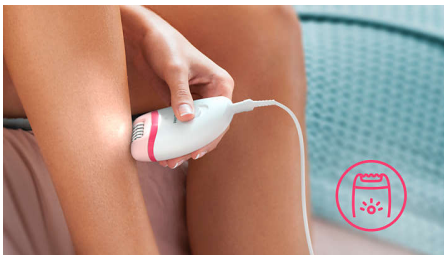

Accessori

- Include testina massaggiante
- Custodia da viaggio
- Testina sensibile per rimuovere i peli superflui

Uso facile che non richiede sforzi

- 2 impostazioni di velocità per catturare i peli più sottili e quelli più spessi
- Impugnatura ergonomica e sagomata per una presa migliore
- Testina epilatoria lavabile per una pulizia facile e per la massima igiene
- Esclusiva luce incorporata per una maggiore visibilità dei peli sottili

Risultati accurati

- Sistema di epilazione efficace che elimina il pelo alla radice

In evidenza

Sistema di epilazione efficace

L'efficace sistema di epilazione lascia la pelle liscia e senza peli per settimane.

Opti-light

L'esclusiva luce incorporata permette di individuare anche i peli più sottili, per un'epilazione più efficace.

2 impostazioni di velocità

2 impostazioni di velocità per rimuovere i peli più sottili e più spessi, per un trattamento di epilazione personalizzato.

Impugnatura ergonomica

La forma arrotondata si adatta perfettamente alla mano per un'eliminazione più comoda dei peli. Ed è anche bella da vedere.

Testina epilatoria lavabile

Questo epilatore è dotato di testina di epilazione lavabile. La testina può essere rimossa e sciacquata sotto l'acqua corrente per un'igiene ottimale.