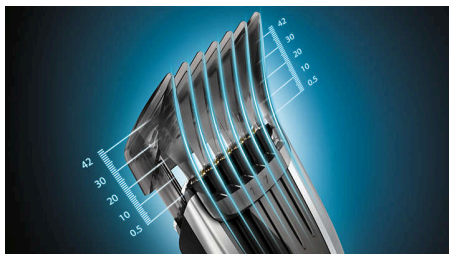

400 postavki koje se mogu zaključati

Upotrijebite Digital Swipe kako biste zaključali točno željenu duljinu. Možete birati između više od 400 u koracima od 0,1 mm ili odvojiti češalj za glatko podrezivanje od 0,5 mm.