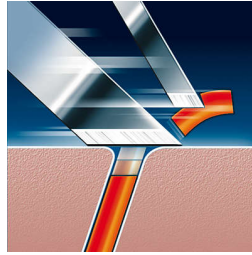

Ce rasoir est doté du système exclusif de coupe de précision. Il est équipé de têtes ultraminces avec fentes pour les longs poils et avec trous pour les poils les plus courts. De plus, le rasoir est entièrement lavable.

- Rasoir lavable

Taille de la moustache et des pattes

- Tondeuse à ressort escamotable

Points forts

Système de coupe de précision

Ce rasoir Philips est doté de têtes ultrafines avec fentes pour le rasage des poils longs et orifices pour le rasage des poils les plus courts.

Système Reflex Action

S'adapte automatiquement à toutes les courbes du visage et du cou.

Têtes de rasoir confortables

Le profil adapté de ces têtes de rasoir Philips permet un contact doux avec la peau pour un rasage en tout confort.

Technologie Super Lift & Cut

Le système à deux lames de ce rasoir électrique soulève le poil pour raser en tout confort et de très près.

Tondeuse escamotable

La grande tondeuse escamotable intégrée est idéale pour l'entretien des favoris et de la moustache.