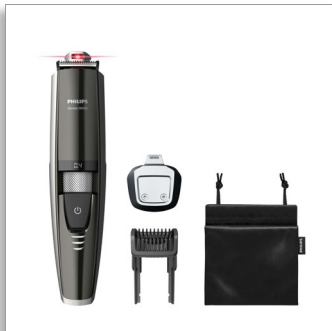

Philips Beardtrimmer
series 9000
Regolabarba

Guida laser

Lame 100% in metallo
Rifinitore di precisione incluso
Batteria avanzata agli ioni di litio

BT9297/15

Il primo regolabarba al mondo con guida laser

Rifinitore con guida laser per una perfetta simmetria

Perfeziona il tuo look con la guida laser di precisione. Segui la linea di luce rossa per una regolazione precisa e simmetrica su entrambi i lati del viso.

Semplicità d'uso

- Pulizia semplice ma completa
- Visualizzazione rapida dello stato della batteria del rifinitore
- Il display LED mostra l'impostazione di lunghezza scelta

Prestazione di taglio

- Lame 100% in metallo con doppia affilatura per una rifinitura più veloce
- Taglia in maniera costante anche le barbe più folte
- Punte arrotondate per prevenire l'irritazione della pelle
- Solleva e guida i peli per un taglio uniforme senza sforzi

- 80 minuti di utilizzo dopo 1 ora di ricarica o utilizzo con cavo

PHILIPS

Regolabarba

Guida laser. Lame 100% in metallo. Rifinitore di precisione incluso, Batteria avanzata agli ioni di litio

In evidenza