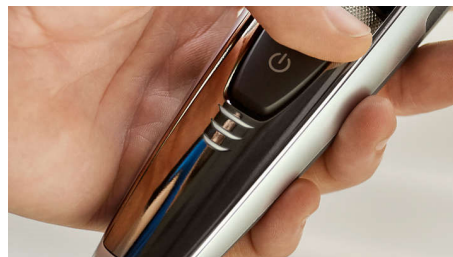

Display LED

Ruota la rotellina di precisione per visualizzare l'impostazione di lunghezza scelta in mm sul display LED.

Indicatore batteria a 3 livelli

Verifica se il rifinitore è ben caricato o se è necessario ricaricarlo: il tutto in un batter d'occhio. 3 semplici barre mostrano il tempo di