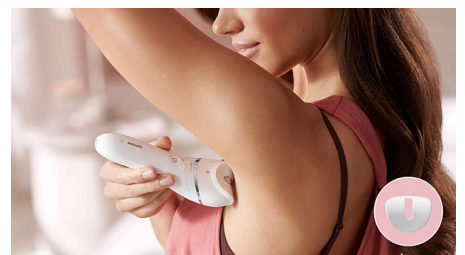

Per zone delicate

Per una maggiore delicatezza sul viso, sulle ascelle e zona bikini, utilizza la testina per zone delicate per rimuovere facilmente i peli superflui.

Definisci la zona bikini

Modella e rifinisci la zona bikini fino a 1 mm, per una zona bikini ben curata.