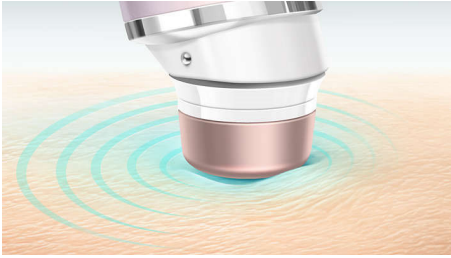

- Program koji traje 40 sekundi, 2 postavke intenziteta, dvosmjerna rotacija
- Oblik u obliku dlana i posebni premaz za vrhunsko klizenje

Svježa koža

- Efekt rashlađivanja: koža se hladi do 8 min

PHILIPS

Nastavak za svježiu kožu

Osvježavanje kože Rashlađuje kožu, do 8 min, Za svakodnevnu uporabu, Jednostavno čišćenje

Istaknute znač.

Efekt rashlađivanja

Neposredno nakon uporabe glave za osvježavanje kože, termalna kamera pokazuje pad u temperaturi kože. Razlika u temperaturi uočljiva je do 8 minuta nakon uporabe.