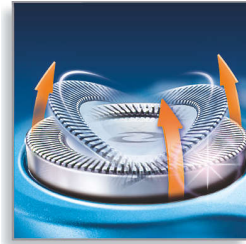

Eksklusif untuk model ini

- Kantung pembawa agar mudah menyimpan
- Kotak hadiah

Kelebihan Utama

Teknologi Super Lift & Cut

Sistem pisau ganda dari pencukur listrik ini mengangkat rambut untuk mencukurnya dengan aman di bawah lapisan kulit.

Sistem Reflex Action

Secara otomatis menyesuaikan setiap lekuk wajah dan leher Anda.

Setiap head mengagupng sendiri-sendiri

Sejajarkan pisau cukur tajam dari pencukur Philips Anda lebih dekat ke kulit untuk pencukuran yang sangat bersih.