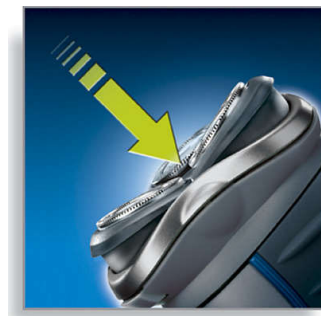

Kepala cukur Speed-XL

Tiga jalur pencukuran memberikan hasil* cukur yang 50% lebih baik untuk bercukur yang cepat dan dekat.* Dibandingkan kepala cukur berputar standar.

Kontrol Kenyamanan Pribadi

Kontrol Kenyamanan Pribadi menyesuaikan pencukur dengan jenis kulit Anda. Pilih setelan 'Normal' untuk pencukuran yang cepat dan rapat. Pilih 'Sensitif' untuk pencukuran rapat dengan kenyamanan kulit maksimal.

Sistem Pencukur Akurat

Pencukur listrik ini memiliki kepala cukur yang sangat tipis dengan selot untuk mencukur rambut panjang dan lubang untuk mencukur bulu yang terpendek sekalipun.

Teknologi Super Lift & Cut

Sistem pisau ganda dari pencukur listrik ini mengangkat rambut untuk mencukurnya dengan aman di bawah lapisan kulit.

Sistem Reflex Action

Secara otomatis menyesuaikan setiap lekuk wajah dan leher Anda.

Setiap head mengampung sendiri-sendiri