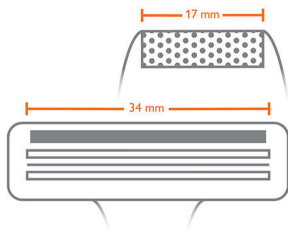

Points forts

Particulièrement adapté pour les détails

Le rasoir à grille de précision est plus précis qu'une lame dans les petites zones, pour un style impeccable.