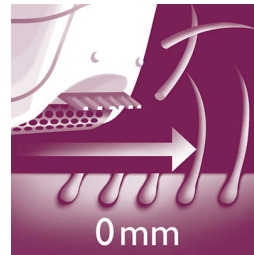

Fénypontok

Széles epilálófej

Az extra széles epilálófejünk az optimális szórtelenítést biztosít minden egyes mozdulattal. Az eredmény: hosszan tartó simaság percek alatt.

A bőrsimító eszköz

Egy innovatív funkció, mely feszesen tartja a bőrt miközben az epilálófej végighalad rajta, továbbá gondoskodik a fájdalommentesebb epilálás** élményéről

Nedves és száraz használatra egyaránt

Kényelmes epilálás zuhanyzás vagy tévézés közben.

Precíziós sapka

Az epilátor precíziós sapkával rendelkezik. Ez a különösen érzékeny bőrre tervezett sapka finomabb szórtelenítést tesz lehetővé az érzékeny területeken is

Kerámiatárcsák

Az epilátor kerámiatárcsákkal rendelkezik, melyek gyengéden eltávolítják még a puha szőrszálakat is

Fésűvel ellátott borotvafej

A levehető borotvafej tökéletesen követi bikinivonalának vagy hónaljának vonalait, alaposabb és gyengédebb borotválkozást nyújtva. Fésűtartozékkal rendelkezik.

Intelligens csipeszek

Csipesz elegáns tokban, beépített fényel és tükörrel: ideális a szemöldök formázásához

Műszaki adatok

Kényelmes epilálás

Vezeték nélküli
Bórsimító funkció

Tartozékok

Tisztítókefe
Bórsimító funkció
Tárolótáska
Opti-light
Precíziós sapka
Elektromos borotvafejvel: formázófésűvel