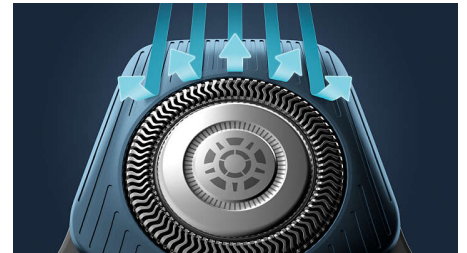

Precizne glave Hair-Guide

Ovaj novi precizni aparat za brijanje ima napredne kanale za usmjeravanje dlačica za optimalno podrezivanje i udobno brijanje.