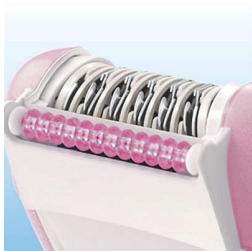

PHILIPS

Epilátor

Satinelle

HP6407/02

Satinelle Soft

Jemný epilátor s výkyvným masážním systémem

Tento kompaktní epilátor Satinelle Soft má výkyvný masážní systém, který uvolňuje pokožku a usnadňuje vnímání epilace. Je odnímatelný, což zajišťuje jeho snadné čištění.

Mimořádné pohodlí s výkyvným masážním systémem

- Výkyvný masážní systém

Pro lepší hygienu a snazší čištění

- Omyvatelná epilační hlava

Hladká pokožka po celé týdny

- Jedinečný epilační systém společnosti Philips

Přednosti

Minimalizuje bolest

Výkyvný masážní systém uvolňuje pokožku a usnadňuje vnímání epilace. Je odnímatelný, což zajišťuje jeho snadné čištění.

Jedinečný epilační systém

Jedinečný epilační systém společnosti Philips vytahává chloupky za kořínky a pokožku zanechává jemnou a hladkou po celé týdny. Poté jsou nové chloupky měkčí a jemnější.