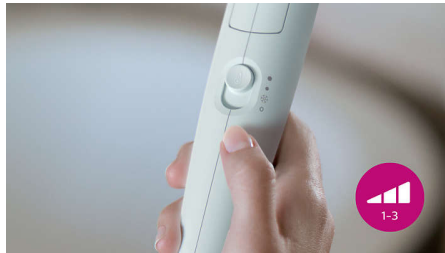

3 настройки за топлина и скорост

Този сешоар предлага 3 предварително избрани комбинации от скорост/топлина, за да направи постигането на идеалното оформяне бързо и лесно.

Настройка за хладен въздух

Настройката за хладен въздух осигурява поток от хладен въздух, за да завършите и фиксирате прическата си.

Спецификации

Приставки

Приставка ThermoProtect

Технически спецификации

Дължина на кабела: 1,8 м

Мощност: 1600 W

Напрежение: 220-240 V

Мотор: DC

Характеристики

Настройки за загряване/скорост: 3

Настройки: Настройка за хладен въздух

Сервиз

2 години международна гаранция

Щадящи технологии

ThermoProtect