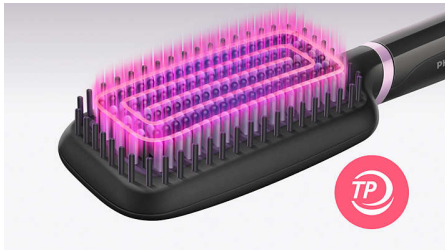

Facile d'utilisation

- Cordon rotatif
- Temps de chauffe rapide
- Cordon de 1,8 m pour une maniabilité maximale
- Brosse plate large
- Témoin prêt-à-l'emploi

Soin et protection

- Revêtement en céramique tourmaline
- Technologie ThermoProtect
- Design avec 3 types de brins
- 2 réglages de température selon votre type de cheveux

Points forts

Revêtement en céramique tourmaline

Revêtement en céramique tourmaline pour des cheveux brillants, lisses et sans frisottis.

Technologie ThermoProtect

La technologie ThermoProtect maintient une température constante à travers la brosse afin d'éviter la surchauffe pour des cheveux protégés et en bonne santé.

2 réglages de température

Deux réglages de température (170 °C et 200 °C) en fonction de votre type de cheveux.

Design avec 3 types de brins

Le design avec 3 types de brins démêle et lisse vos cheveux en douceur tout en protégeant votre cuir chevelu de la chaleur.

Brosse plate

Le design plat et large de la brosse permet de lisser plus de cheveux en un seul passage.

Temps de chauffe rapide

Prêt à l'emploi en 50 secondes.

Témoin prêt-à-l'emploi

Le voyant LED vous indique lorsque la brosse est prête à être utilisée.