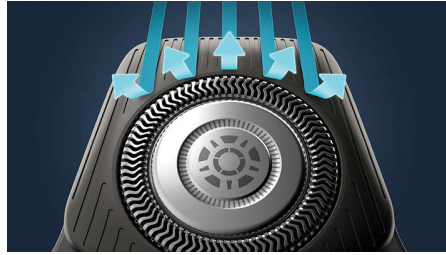

Têtes de précision Hair-Guide

Ce nouveau rasoir de stylisation de précision est doté de canaux de guidage des poils pour une coupe et un confort optimaux.