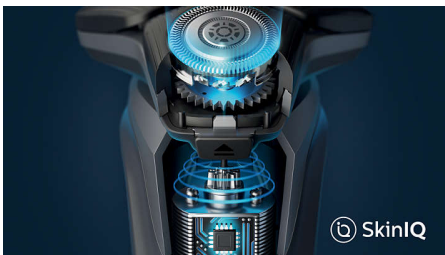

Capteur Power Adapt

Ce rasoir électrique est équipé d'un capteur intelligent de pilosité faciale qui détecte la densité des poils 125 fois par seconde. Cette technologie ajuste automatiquement la puissance de coupe pour vous procurer un rasage en douceur et sans effort.