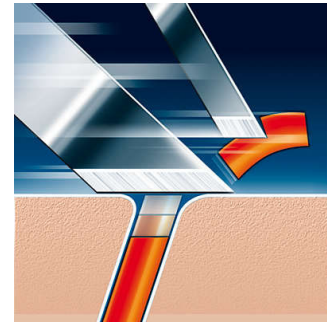

## Technologie Super Lift&Cut

Système à double lame : la première lame soulève le poil, la seconde le coupe pour un rasage agréable et d'une précision exceptionnelle.