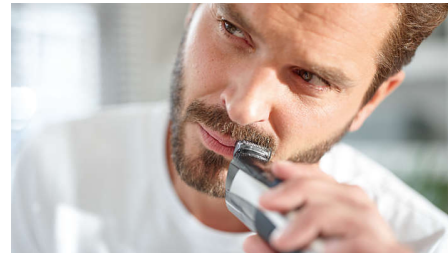

Rifinitura di precisione

Quando hai finito, utilizza il rifinitore di precisione per completare il tuo look definendone i dettagli e i bordi o sistemando i baffi grazie al pettine di precisione sul rifinitore.