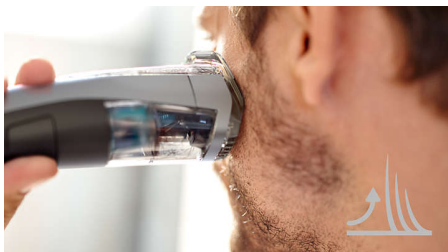

Taglio perfettamente rifinito

- Lame in acciaio inox a doppia affilatura per una rifinitura più veloce
- Solleva e guida i peli per un taglio uniforme senza sforzi
- Rifinitore di precisione di precisione e pettine regola altezza per le zone difficili da raggiungere

Sistema aspirante

- Pulizia garantita grazie all'aspiratore integrato

In evidenza

Sistema di aspirazione integrato

Rifinisci barba, baffi e basette senza sporcare con questo rifinitore. Il suo potente aspiratore cattura i peli tagliati durante la rasatura, per un taglio pulito.

Sistema innovativo Lift & Trim

Rifinisci la barba incolta in una sola e veloce passata. Il nostro sistema Lift & Trim solleva delicatamente ogni pelo guidandolo verso le lame in acciaio inox con doppia affilatura. Ottieni il look barba di 3 giorni o barba corta in una sola passata.

Lame a doppia affilatura

Lame in acciaio inox resistenti a doppia affilatura, realizzate per durare a lungo e tagliare anche i peli più sottili. Si affilano da sole strofinando leggermente l'una contro l'altra durante il funzionamento.