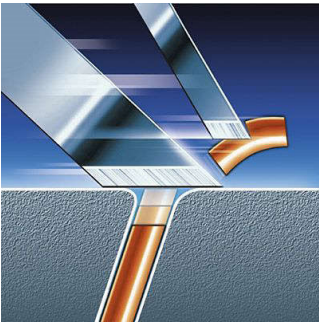

Kényelmes és alapos

- Super Lift & Cut technológia

A legrövidebb borostát is leborotválja

- Precíziós vágórendszer

Csapvízzel tisztítható

- Lemosható borotva

Gyors és alapos borotválás

- Triple-Track (háromsávós) körkések – 50%-kal nagyobb borotválási felület

Tökéletesen alapos, még a nyak környékén is

- A rugalmas felfüggesztésű rendszer kiválóan követi a hajlatokat

PHILIPS

Fénypontok

Rugalmas felfüggesztésű rendszer

Három egymástól függetlenül mozgó körkés a körkörös csuklós borotvaegységben. Ez az egyedülálló kombináció garantálja a tökéletes érintkezést a bőrfelülettel a hajlatokban is, így a nyak legproblémásabb területei is könnyedén elérhetők.

Triple-Track (három sávos) körkés

A Triple-Track körkés három soros szítja a normál körkéshez képest 50 %-kal nagyobb borotválási felületet biztosít.

Super Lift & Cut technológia

Az elektromos borotva kettős vágóélrendszere megemeli a szőrszálakat és a bőrfelszín alatt vágja el.

Precíziós vágórendszer

Az elektromos borotva hihetetlenül vékony körkéseinek rései a hosszú szőrszálakat, a lyukak pedig még a legrövidebb borotát is leborotválják.

Precíziós vágó

Szabadalmaztatott precíziós vágási technológia a rendkívül pontos vágásért és könnyű irányíthatóságért. Tökéletesen alkalmas bajusz és oldalszakáll kontúrozásához és vágásához.