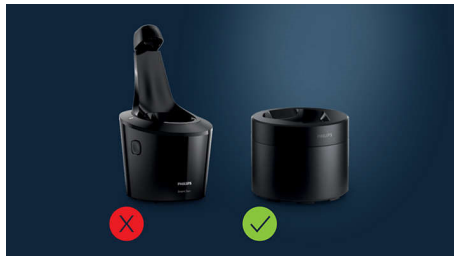

За 6 месеца употреба

Насладете се на до 6 месеца свежо бръснене с тази опаковка от 2 капсули.

За поставката за бързо почистване

Капсулата е съвместима с поставката за бързо почистване на Philips.

Пълно почистване