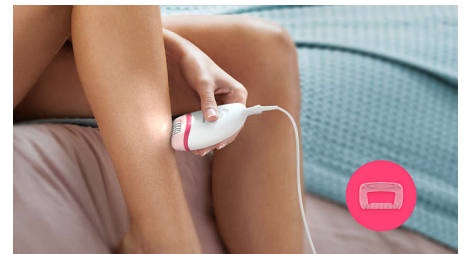

Tutup pemijat

Tutup pemijat mengurangi rasa perih sensasi penghilangan bulu.