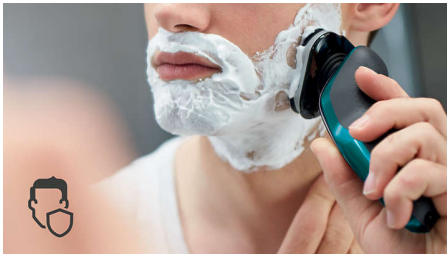

Ugodno i glatko brijanje

- Zaobljeni profil glave glatko klizi i štiti vašu kožu
- Aquatec omogućava ugodno suho ili osvježavajuće mokro brijanje
- Oštrice podižu i zatim podrezuju dugačke i kratke dlačice kako bi se osiguralo brzo brijanje
- Glave se pomiču u 5 smjerova radi brzog i glatkog brijanja

Izvučite najbolje iz svog aparata za brijanje

- Trimer koji se postavlja pritiskom pruža savršeno podrezivanje brkova i zalizaka
- Brzo i sigurno podrezivanje dlačica u nosu i ušima

Istaknute značajke.

Sustav zaštite kože

Omogućava glatko brijanje bez porezotina. Sustav oštrica MultiPrecision sa zaobljenim profilom glave glatko klizi istovremeno štiteći kožu.

Aquatec Wet & Dry

Odaberite kako se želite brijati. Uz brtvu Aquatec Wet & Dry možete odabrati brzo, a ipak ugodno brijanje. Ili možete brijati mokru kožu, uz gel ili pjenu, čak i pod tušem.