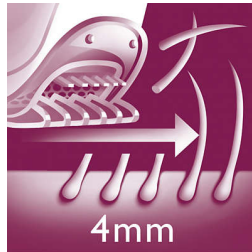

Épilation pratique

- Tête d'épilation extra-large
- Utilisable à sec ou avec de la mousse

Points forts

Tête texturée en céramique

Les disques avec pinces texturées en céramique éliminent les poils les plus fins, sans tirer sur la peau.

Tête d'épilation extra-large

La tête d'épilation extra-large couvre une plus grande surface à chaque passage pour une épilation plus rapide.

Skin stretcher

Une fonctionnalité innovante qui permet de tendre votre peau pendant le passage de la tête d'épilation. Solution préférée des femmes pour une épilation moins douloureuse**

Tête de rasage

La tête de rasage épouse les contours de votre maillot et de vos aisselles pour un rasage très précis.

Sabot de coupe

Fixez le sabot à la tête de rasage pour raccourcir les poils de la zone du bikini avant de les épiler ou de les raser.

Accessoire de massage

Le système de massage actif stimule et apaise la peau, pour une épilation agréable.

Accessoire les pour zones sensibles

Particulièrement adapté aux peaux les plus sensibles. L'accessoire recouvre les disques d'épilation, pour une épilation en douceur des zones sensibles.