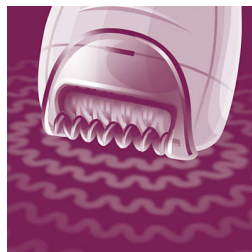

Tête d'épilation extra-large

La tête d'épilation extra-large couvre une plus grande surface à chaque passage pour une épilation plus rapide.

Skin stretcher

Une fonctionnalité innovante qui permet de tendre votre peau pendant le passage de la tête d'épilation. Solution préférée des femmes pour une épilation moins douloureuse**

Tête de rasage

La tête de rasage épouse les contours de votre maillot et de vos aisselles pour un rasage très précis.

Sabot de coupe

Fixez le sabot à la tête de rasage pour raccourcir les poils de la zone du bikini avant de les épiler ou de les raser.

Accessoire de massage

Le système de massage actif stimule et apaise la peau, pour une épilation agréable.

Accessoire les pour zones sensibles

Particulièrement adapté aux peaux les plus sensibles. L'accessoire recouvre les disques d'épilation, pour une épilation en douceur des zones sensibles.

Housse pratique

Petite pochette pour un rangement facile.

Brossette de nettoyage

Brossette de nettoyage pour retirer les poils des disques d'épilation.

Sans fil, rechargeable

Jusqu'à 40 minutes d'utilisation sans fil, charge rapide en 1 heure.