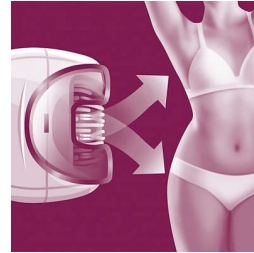

Tête d'épilation extra-large

La tête d'épilation extra-large couvre une plus grande surface à chaque passage pour une épilation plus rapide.

Skin stretcher

Une fonctionnalité innovante qui permet de tendre votre peau pendant le passage de la tête d'épilation. Solution préférée des femmes pour une épilation moins douloureuse**

Tête de rasage

La tête de rasage épouse les contours de votre maillot et de vos aisselles pour un rasage très précis.

Sabot de coupe

Fixez le sabot à la tête de rasage pour raccourcir les poils de la zone du bikini avant de les épiler ou de les raser.

Accessoire de massage

Le système de massage actif stimule et apaise la peau, pour une épilation agréable.

Accessoire les pour zones sensibles

Particulièrement adapté aux peaux les plus sensibles. L'accessoire recouvre les disques d'épilation, pour une épilation en douceur des zones sensibles.