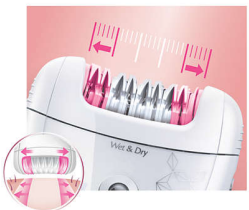

Une peau douce et belle

- La tête texturée en céramique élimine les poils les plus fins
- Vitesse d'épilation élevée pour des jambes & corps parfaitement épilés en 15 min.
- Les disques retirent délicatement les poils sans tirer sur la peau

Épilation pratique

- Tête d'épilation extra-large
- Utilisable à sec ou avec de la mousse

Points forts

Tête texturée en céramique

Les disques avec pinces texturées en céramique éliminent les poils les plus fins, sans tirer sur la peau.

Vitesse d'épilation élevée

1 400 actions d'épilation par seconde, pour des jambes et un corps lisses en 15 min.

Disques d'épilation doux

Cet épilateur est doté de disques d'épilation éliminant même les poils de 0,5 mm sans tirer sur la peau.

Tête d'épilation extra-large

La tête d'épilation extra-large couvre une plus grande surface à chaque passage pour une épilation plus rapide.

Skin stretcher

Une fonctionnalité innovante qui permet de tendre votre peau pendant le passage de la tête d'épilation. Solution préférée des femmes pour une épilation moins douloureuse**