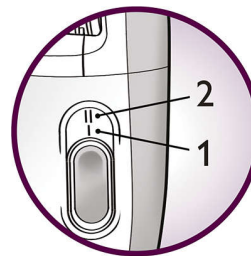

Tento kombinovaný nástavec, díky němuž dosáhnete maximálního kontaktu s pokožkou a jejího uvolnění před epilací, udržuje epilátor pod optimálním úhlem, čímž zaručuje konstantní efektivní odstraňování chloupků

Nadzvedávací a masážní nástavec

Mimořádně hladké epilace dosáhnete proto, že nadzvedává dokonce i ty nejkratší chloupky a uvolňuje pokožku, takže epilace je zároveň mnohem jemnější

Kryt pro choulostivé části těla

Konkrétně určen pro citlivější pokožku, umožňuje jemnou epilaci v citlivějších oblastech.

Ergonomická rukojeť

Oblý tvar dokonale padne do ruky a umožňuje pohodlné odstranění chloupků. A kromě toho skvěle vypadá!

Dva rychlostní stupně

Rychlost 1 pro zvlášť jemnou epilaci a rychlost 2 pro zvlášť efektivní epilaci

Hypoalergenní

Navíc hypoalergenní kotoučky zaručují optimální hygienu.

Omyvatelná epilační hlava

Pro optimální hygienu sejměte hlavu a omyjte ji pod tekoucí vodou