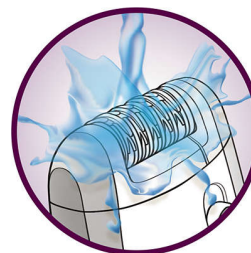

Tento kombinovaný nástavec, díky němuž dosáhnete maximálního kontaktu s pokožkou a jejího uvolnění před epilací, udržuje epilátor pod optimálním úhlem, čímž zaručuje konstantní efektivní odstraňování chloupků

Nadzvedávací a masážní nástavec

Mimořádně hladké epilace dosáhnete proto, že nadzvedává dokonce i ty nejkratší chloupky a uvolňuje pokožku, takže epilace je zároveň mnohem jemnější

Kryt pro choulostivé části těla

Konkrétně určen pro citlivější pokožku, umožňuje jemnou epilaci v citlivějších oblastech.

Ergonomická rukojeť

Oblý tvar dokonale padne do ruky a umožňuje pohodlné odstranění chloupků. A kromě toho skvěle vypadá!

Dva rychlostní stupně

Rychlost 1 pro zvlášť jemnou epilaci a rychlost 2 pro zvlášť efektivní epilaci

Hypoalergenní

Navíc hypoalergenní kotoučky zaručují optimální hygienu.

Omyvatelná epilační hlava

Pro optimální hygienu sejměte hlavu a omyjte ji pod tekoucí vodou