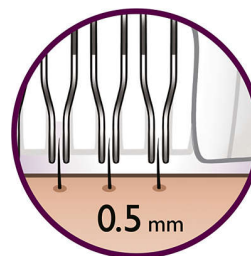

Tento kombinovaný nástavec, díky němuž dosáhnete maximálního kontaktu s pokožkou a jejího uvolnění před epilací, udržuje epilátor pod optimálním úhlem, čímž zaručuje konstantní efektivní odstraňování chloupků

Nadzvedávací a masážní nástavec

Mimořádně hladké epilace dosáhnete proto, že nadzvedává dokonce i ty nejkratší chloupky a uvolňuje pokožku, takže epilace je zároveň mnohem jemnější

Kryt pro choulostivé části těla

Konkrétně určen pro citlivější pokožku, umožňuje jemnou epilaci v citlivějších oblastech.

Ergonomická rukojeť

Oblý tvar dokonale padne do ruky a umožňuje pohodlné odstranění chloupků. A kromě toho skvěle vypadá!

Dva rychlostní stupně

Rychlost 1 pro zvlášť jemnou epilaci a rychlost 2 pro zvlášť efektivní epilaci

Hypoalergenní

Navíc hypoalergenní kotoučky zaručují optimální hygienu.

Omyvatelná epilační hlava

Pro optimální hygienu sejměte hlavu a omyjte ji pod tekoucí vodou