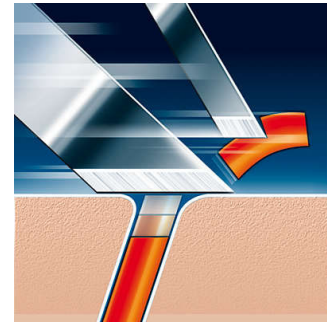

Remplacez-les pour retrouver des performances optimales.

Douceur et précision

- Système à double lame avec la technologie Super Lift&Cut

Microrainure

- Microrainure pour un rasage d'encore plus près

PHILIPS

Caractéristiques

Têtes de rasoir

- Têtes de rasoir par emballage: 3
- Adapté aux types de produits: HQ5401, HQ5421, HQ5425, HQ5461, HQ5465, HQ5699, HQ5800, HQ5806, HQ5815, HQ5818, HQ5819, HQ5826, HQ5830, HQ5846, HQ5850, HQ5853, HQ5854, HQ5858, HQ5860, HQ5866, HQ5870, HQ5890, 5605X, 5802XL, 5810XL, 5814XL, 5817XL,

Points forts

Technologie Super Lift&Cut

Système à double lame du rasoir Philips : la première lame soulève le poil, la seconde le coupe pour un rasage agréable et précis.

Microrainure pour un rasage d'encore plus près

Microrainure pour un rasage d'encore plus près