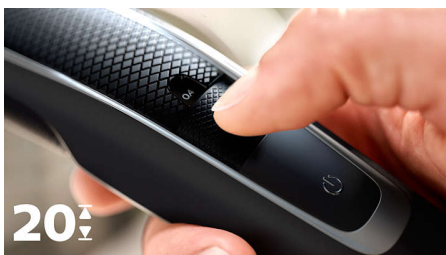

20 hauteurs de coupe verrouillables

Utilisez la molette de réglage pour sélectionner la hauteur de coupe de votre choix, entre 0,4 et 10 mm afin d'obtenir le style de barbe que vous voulez.