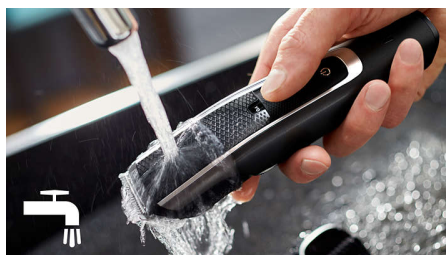

100 % étanche

La tondeuse à barbe 100 % étanche se rince simplement sous le robinet pour un nettoyage impeccable en toute simplicité.

Indicateurs de batterie

Les indicateurs de batterie de la tondeuse vous présentent l'état de la batterie : faible, vide, pleine ou en cours de charge. Vous pourrez ainsi recharger votre tondeuse à temps et entièrement, afin d'éviter une batterie vide en cours d'utilisation.

Conçu pour durer

Tous nos produits de soin masculin sont conçus pour durer. Ils bénéficient d'une garantie de 2 ans, n'ont jamais besoin d'être lubrifiés et sont compatibles avec toutes les tensions utilisées dans le monde.

Tondeuse nez

La tondeuse nez-oreilles Philips présente un angle idéal pour atteindre facilement les poils situés à l'intérieur du nez et des oreilles. La tondeuse est conçue pour que les poils ne se coincent pas entre les deux lames en mouvement, afin d'éviter tout tiraillement.