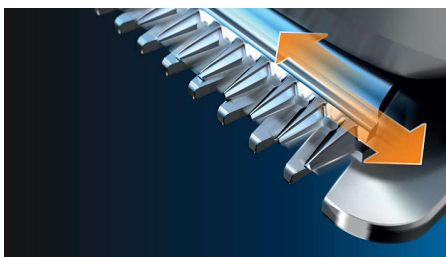

Avec tondeuse nez-oreilles autonome

- Élimine efficacement les poils indésirables du nez et des oreilles

Points forts

Guide de coupe PRO dynamique

Les barbes de 3 jours n'y résistent pas. Le système Lift&Trim Pro attrape tous les poils couchés et les soulève pour permettre aux lames de les couper avec précision. C'est également une tondeuse idéale pour les longues barbes.

Lames auto-affûtées en métal

Adaptées aux poils les plus épais, les lames doublement affûtées assurent un dessin précis des contours et une coupe d'excellente qualité à chaque fois. Aucun lubrifiant et aucune lame de rechange ne sont nécessaires.