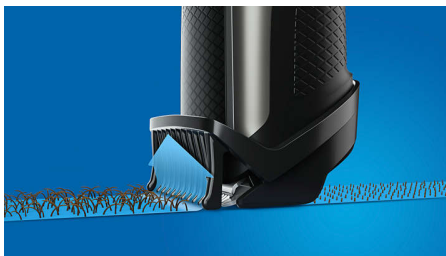

Avec tondeuse nez-oreilles autonome

- Élimine efficacement les poils indésirables du nez et des oreilles

Points forts

Guide de coupe PRO dynamique

Les barbes de 3 jours n'y résistent pas. Le système Lift&Trim Pro attrape tous les poils couchés et les soulève pour permettre aux lames de les couper avec précision. C'est également une tondeuse idéale pour les longues barbes.

Lames auto-affûtées en métal

Adaptées aux poils les plus épais, les lames doublement affûtées assurent un dessin précis des contours et une coupe d'excellente qualité à chaque fois. Aucun lubrifiant et aucune lame de rechange ne sont nécessaires.