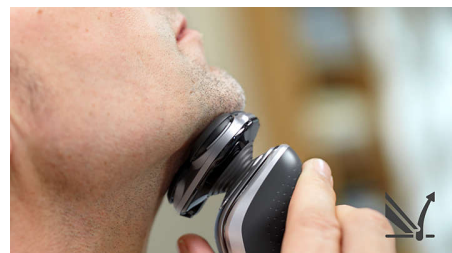

Super Lift&Cut Action

Borotválkozzon alaposabban a kettős pengéjű Super Lift & Cut Action megoldásnak köszönhetően. Az első penge minden egyes szőrszálat megemeli, a második penge pedig kényelmesen, szorosan a bőr mentén vágja el azokat, így igazán sima lesz az eredmény.