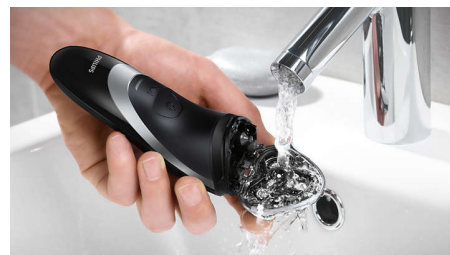

Výklopný zastříhovač

Vylepšete svůj vzhled pomocí výklopného zastříhovače. Ideální pro udržování kníru a zastříhování kotelet.

Výkonný systém

Lze použít s kabelem i bez něj

Plně omyvatelný holicí strojek

Stačí vysunout holicí hlavu a můžete ji důkladně opláchnout pod tekoucí vodou.