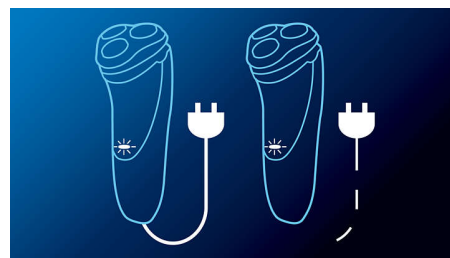

Výkonný systém

Lze použít s kabelem i bez něj