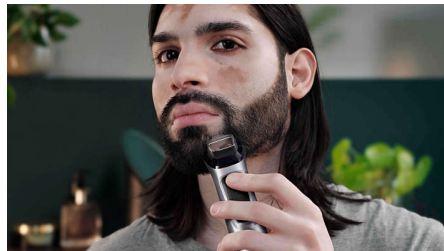

## Tondeuse 100 % métal

Créez des lignes droites et nettes et taillez uniformément les poils les plus épais grâce aux lames en acier précises de la tondeuse corps et barbe. Ces lames ne rouillent pas et elles s'auto-affûtent pour durer plus longtemps.

## Rasoir corps avec outil de protection

Rasez-vous confortablement le corps grâce à notre outil de protection unique qui préserve même les zones les plus sensibles de votre corps, pour un rasage à 0,5 mm.

## Tondeuse de finition entièrement métallique

Le design étroit de la tondeuse de précision en acier facilite la stylisation et les finitions.

## Tondeuse nez et oreilles

La tondeuse tout-en-un élimine rapidement les poils indésirables du nez et des oreilles sans coupures ni égratignures.