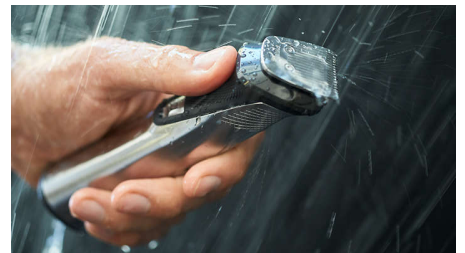

Utilisation sous la douche

Cette tondeuse est conçue pour être étanche, ce qui vous permet de l'utiliser sous la douche et de la nettoyer facilement sous le robinet.