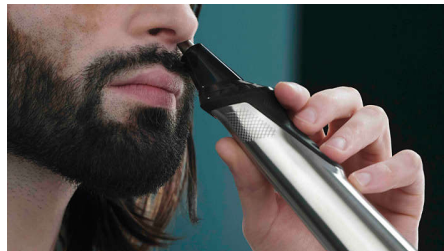

## Rasoir de précision

Utilisez le rasoir de précision après la tondeuse pour obtenir une barbe, des pattes et une nuque aux contours parfaitement tracés.

## Tondeuse de finition entièrement métallique

Le design étroit de la tondeuse de précision en acier facilite la stylisation et les finitions.

## Tondeuse nez et oreilles

La tondeuse tout-en-un élimine rapidement les poils indésirables du nez et des oreilles sans coupures ni égratignures.