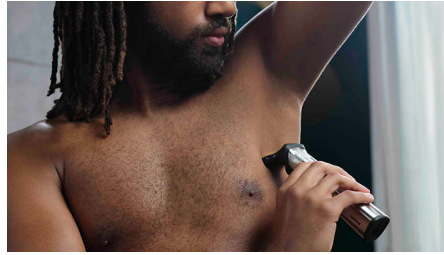

Rasoir corps avec outil de protection

Rasez-vous confortablement le corps grâce à notre outil de protection unique qui préserve même les zones les plus sensibles de votre corps, pour un rasage à 0,5 mm.