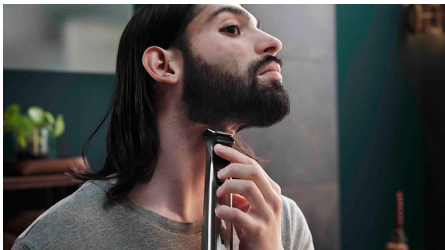

Tondeuse 100 % métal

Créez des lignes droites et nettes et taillez uniformément les poils les plus épais grâce aux lames en acier précises de la tondeuse corps et barbe. Ces lames ne rouillent pas et elles s'auto-affûtent pour durer plus longtemps.