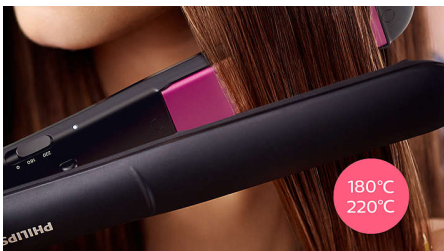

Raspon temperatura

Raspon temperature do 220 °C jamči dugotrajne rezultate te istovremeno smanjuje mogućnost oštećenja kose.