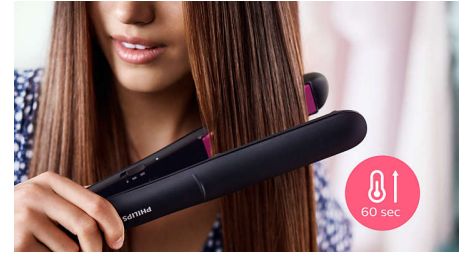

2 postavke temperature

2 postavke temperature. Niža temperatura za popravke u zadnji čas i nježno oblikovanje. Viša temperatura za dugotrajne rezultate.

Dugačke ploče od 100 mm

Dulje ploče od 100 mm omogućavaju bolji kontakt s kosom i pomažu u postizanju savršenih rezultata ravnjanja u manje vremena.

Kratko vrijeme zagrijavanja

Aparat za ravnanje kose ima kratko vrijeme zagrijavanja pa je spreman za uporabu u roku od 60 sekundi.

Funkcija zaključavanja gumba

Pločice možete spajati za sigurno i jednostavno spremanje.