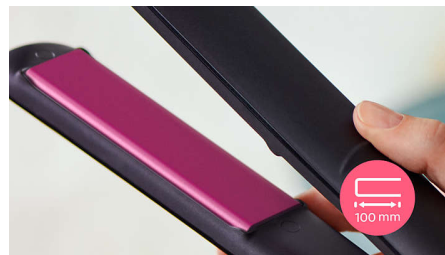

Predivna frizura

- Raspon temperature do 220 °C

Za njegu kose

- Tehnologija ThermoProtect
- Keramičke ploče s keratinom za glatku i sjajnu kosu

Istaknute značajke

Tehnologija ThermoProtect

Tehnologija ThermoProtect ravnomjerno raspoređuje toplinu preko ploča, sprječava pregrijavanje i štiti vašu kosu.

Keramičke ploče s keratinom

Keramičke ploče s keratinom glatko klize po kosi, za brzo i jednostavno oblikovanje.

Raspon temperatura

Raspon temperature do 220 °C jamči dugotrajne rezultate te istovremeno smanjuje mogućnost oštećenja kose.

2 postavke temperature

2 postavke temperature. Niža temperatura za popravke u zadnji čas i nježno oblikovanje. Viša temperatura za dugotrajne rezultate.

Dugačke ploče od 100 mm

Dulje ploče od 100 mm omogućavaju bolji kontakt s kosom i pomažu u postizanju savršenih rezultata ravnjanja u manje vremena.