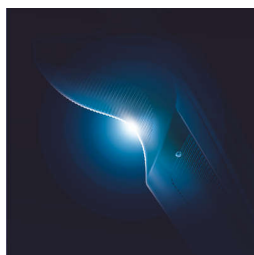

Snadné uchopení