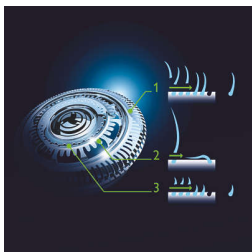

Kopíruje jedinečné obrysy vaší tváře

- Systém Philips GyroFlex 3D se hladce přizpůsobuje každému zakřivení

Senzačně hladké oholení

- Hlavy UltraTrack zachytí každý vous pouhými několika tahy

Elektrický holicí strojek, který pečuje o vaši pokožku

- Těsnění Aquatec umožňuje pohodlné suché i osvěžující mokré holení
- Hladký systém SkinGlide s nízkým třením minimalizující podráždění

Dokonalé ovládání a přesnost při holení

- Ergonomická protiskluzová rukojeť Easy Grip umožňuje přesné ovládání
- Přesný zastřihovač šetrný k pokožce

Přednosti

Holicí strojek GyroFlex 3D

Hlavy holicího strojku GyroFlex 3D sledují všechny obrysy a přizpůsobí se každému záhybu na tváři, což minimalizuje tlak na pokožku a její podráždění.

Holicí hlavy UltraTrack

Zajišťuje dokonalé oholení s minimalizací podráždění pokožky. Holicí hlavy má 3 speciální dráhy: drážky pro normální vousy; kanálky pro dlouhé nebo přilehlé vousy a otvory pro nejkratší strniště.

Aquatec