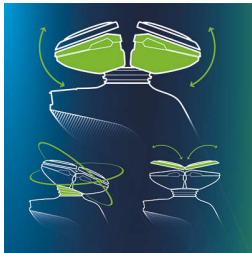

Přednosti

Holicí strojek GyroFlex 3D