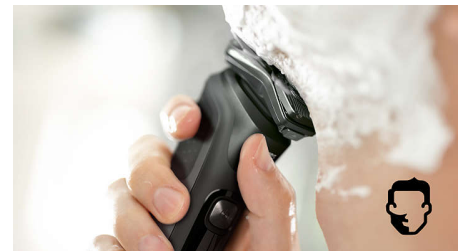

Mokrý nebo suchý holení

Holicí strojek pro mokré a suché holení, který se přizpůsobuje vašim preferencím. Oholte se pohodlně na sucho nebo použijte vaši oblíbenou pěnu či gel a užijte si osvěžující mokré oholení.