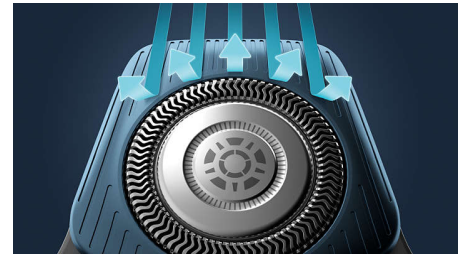

Přesné hlavy k nasměrování chloupků

Nový přesný holicí strojek je vylepšený o kanálky, které vaše vousy navedou k břitům a zajistí tak vaši pokožce optimální a pohodlné oholení.