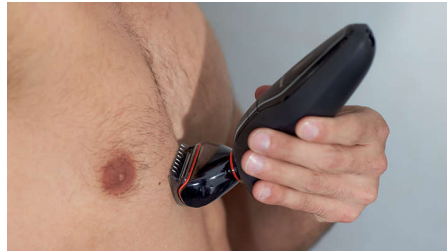

## Accessoires clipsables

Clipsez simplement l'accessoire dont vous avez besoin sur le manche pour le transformer en rasoir ou en tondeuse corps. Déclipsez l'accessoire lorsque vous avez terminé. Pour un visage lisse, choisissez l'accessoire rasoir. Pour entretenir un corps impeccable, utilisez l'accessoire tondeuse corps. Un seul outil, tous les styles.

## Pour un rasage de près

L'accessoire de rasage à double rotation est conçu pour un rasage de près, sans irritation ni coupure. Les têtes mobiles dans 3 directions suivent parfaitement les contours de votre visage.

## Pour le corps

Les sabots arrondis et les bords perlés brevetés de la tondeuse corps limitent les irritations de la peau tout en garantissant un résultat impeccable.