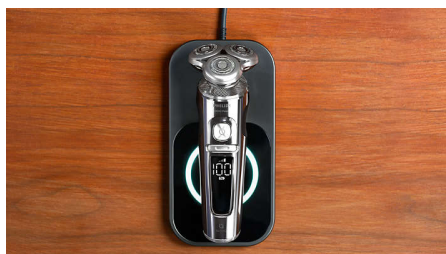

Безжична подложка за зареждане с Qi

Включването на кабели във влажни зони остава в миналото. Просто поставете вашата електрическа самобръсначка на поставката за зареждане Qi за безжично зареждане.

Power Adapt сензор

Електрическата самобръсначка има интелигентен сензор за окосмяване по лицето, който разчита плътността 500 пъти в секунда. Технологиията автоматично адаптира мощността на бръснене за лесно и нежно бръснене.