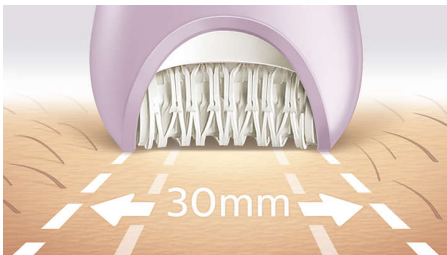

### **Kimagasló eredmények**

- Rendkívül széles epilálófej
- Egyedülálló kerámia anyagból készült epilálófej a jobb fogás érdekében

### **Személyre szabott test- és arcápolás**

- Formázófésűvel ellátott borotvafej az alapos borotválás érdekében
- Vágófejjel és bikinivonal-formázó fésűvel
- Archoz és érzékeny területekhez való sapka a nem kívánt szőrszálak eltávolításához
- Csipesz a pontos eltávolításért

## A leggyorsabb epilátorunk

A speciális felületű kerámiából készült, egyedi epilálófej gyengéden megragadja még a legfinomabb szőrszálakat és azokat is, amelyek akár négyszer rövidebbek, mint amik gyantázással eltávolíthatók. A minden eddiginél gyorsabban forgó tárcsák (2200 fordulat/perc) minden korábbi készülékünknel gyorsabb szőrtelenítést tesznek lehetővé.

## Rendkívül széles epilálófej

A rendkívül széles epilálófej nagyobb bőrfelületet ér el minden mozdulattal, lehetővé téve a gyorsabb szőrtelenítést.