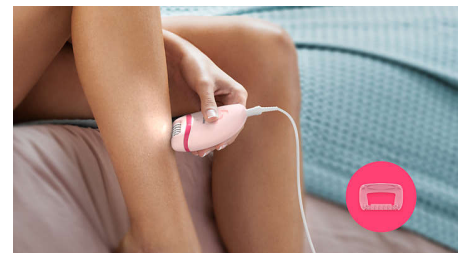

Κάλυμμα μασάζ

Η κεφαλή μασάζ κάνει την αποτρίχωση πιο ανώδυνη