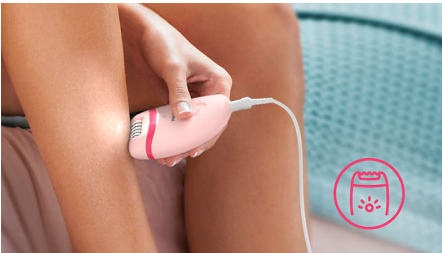

Opti-light

Το ενσωματωμένο φωτάκι εξασφαλίζει βέλτιστη ορατότητα, προσφέροντας αποτελεσματικότερη αποτρίχωση.