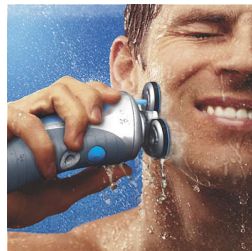

- Sistem isi ulang kartrid terpadu

Lebih licin

- Cincin bergerak

Kelebihan Utama

Sistem dispenser kondisioner

Kondisioner cukur pelembap NIVEA FOR MEN dikeluarkan langsung ke kulit Anda

Sistem isi ulang kartrid terpadu

Cincin bergerak

Kepala cukur memiliki cincin bergerak yang unik untuk membantu pencukur bergerak mulus di wajah Anda.

Dudukan pengisian ulang dan pengisian daya

Secara otomatis mengisi ulang alat cukur dengan kondisioner NIVEA FOR MEN dan menjaga alat cukur senantiasa penuh terisi daya.

Penggunaan basah

Gunakan pencukur di bawah pancuran untuk menghemat waktu dan memberikan sensasi segar pencukuran basah.

Spesifikasi

Aksesori

Kantung: Kantung lembut

Dudukan: Dudukan pengisi baterai, Dudukan pengisian ulang dan pengisian daya