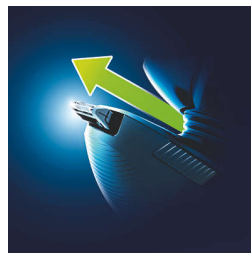

SkinGlide

Systém SkinGlide s nízkým třením u tohoto holicího strojku se lehce pohybuje po pokožce a umožňuje obzvlášť hladké a snadné holení.

Snadné uchopení

Ergonomická protiskluzová rukojeť holicího strojku Easy Grip umožňuje dokonalé ovládání a vysokou přesnost při holení.

Přesný zastříhovač

Jedinečně přesný zastříhovač je šetrný k pokožce a zamezuje nežádoucímu kontaktu s pokožkou. Snadné použití pro dokonalé zastříhování kníru a kotlet.

Nástroj na úpravu vousů

Nasazovací nástroj na úpravu vousů je šetrný k pokožce a umožní vám vyzkoušet více podob obličeje: cokoli od 0,5mm třídního strniště po 5mm krátké vousy. Zaoblené rohy a nastavitelný hřeben předcházejí podráždění kůže.