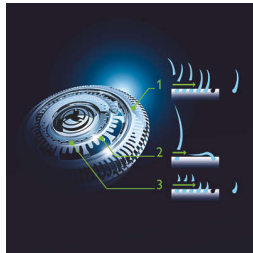

- Těsnění Aquatec umožňuje pohodlné suché i osvěžující mokré holení
- Hladký systém SkinGlide s nízkým třením minimalizující podráždění

Dokonalé ovládání a přesnost při holení

- Ergonomická protiskluzová rukojeť Easy Grip umožňuje přesné ovládání
- Přesný zastříhovač šetrný k pokožce
- Nasazovací nástroj pro úpravu vousů s 5 nastaveními délky

Každý den úplně nové oholení

- Systém Jet Clean+ čistí, promazává a nabíjí holicí strojek

Přednosti

Systém Jet Clean+

Náš systém Jet Clean+ čistí a promazává břity a nabíjí baterii po každodenním použití. Nabízí 3 nastavení čištění: automatické pro normální použití, eco pro spotřebu energie nižší o 40 % a intenzivní pro velmi důkladné čištění.

Holící strojek GyroFlex 3D

Hlavy holicího strojku GyroFlex 3D sledují všechny obrysy a přizpůsobí se každému záhybu na tváři, což minimalizuje tlak na pokožku a její podráždění.

Holící hlavy UltraTrack

Zajišťuje dokonalé oholení s minimalizací podráždění pokožky. Holící hlavy má 3 speciální drážky: drážky pro normální vousy; kanálky pro dlouhé nebo přilehlé vousy a otvory pro nejkratší strniště.

Aquatec

Suché a mokré těsnění Aquatec holicího strojku nabízí možnost volby způsobu holení. Můžete se pohodlně oholit na sucho nebo si dopřát osvěžující mokré holení s využitím gelu nebo pěny pro zvýšené pohodlí pokožky.