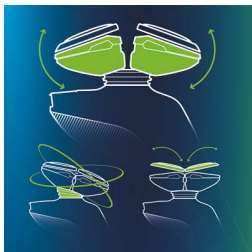

- Těsnění Aquatec umožňuje pohodlné suché i osvěžující mokré holení
- Hladký systém SkinGlide s nízkým třením minimalizující podráždění

Dokonalé ovládání a přesnost při holení

- Ergonomická protiskluzová rukojeť Easy Grip umožňuje přesné ovládání
- Přesný zastříhovač šetrný k pokožce
- Nasazovací nástroj pro úpravu vousů s 5 nastaveními délky

Každý den úplně nové oholení

- Systém Jet Clean+ čistí, promazává a nabíjí holicí strojek

Přednosti

Systém Jet Clean+

Náš systém Jet Clean+ čistí a promazává břity a nabíjí baterii po každodenním použití. Nabízí 3 nastavení čištění: automatické pro normální použití, eco pro spotřebu energie nižší o 40 % a intenzivní pro velmi důkladné čištění.

Holící strojek GyroFlex 3D

Hlavy holicího strojku GyroFlex 3D sledují všechny obrysy a přizpůsobí se každému záhybu na tváři, což minimalizuje tlak na pokožku a její podráždění.

Holící hlavy UltraTrack

Zajišťuje dokonalé oholení s minimalizací podráždění pokožky. Holící hlavy má 3 speciální drážky: drážky pro normální vousy; kanálky pro dlouhé nebo přilehlé vousy a otvory pro nejkratší strniště.