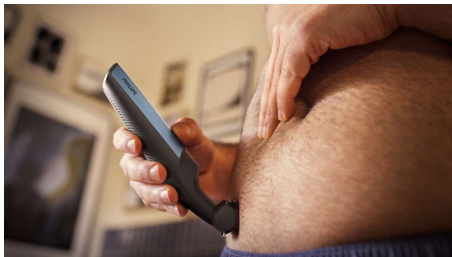

Εργονομική λαβή

Η συσκευή περιποίησης σώματος είναι εύκολη στο κράτημα και στο χειρισμό, χάρη στην εργονομική λαβή από καουτσούκ για μεγαλύτερο έλεγχο κατά το τρίμαρισμα.

Ανθεκτικότητα

Όλα τα προϊόντα περιποίησης σώματος της εταιρείας μας είναι κατασκευασμένα για να διαρκούν. Συνοδεύονται από εγγύηση 2 ετών και δεν χρειάζονται ποτέ λίπανση.

BG3015/15

Προδιαγραφές

Αξεσουάρ

• Χτένα οδηγός: 3 χτένες για το σώμα, (3, 5, 7 χιλ.)

Ρεύμα

- Χρόνος λειτουργίας: 50 λεπτά
- Φόρτιση: Πλήρης φόρτιση σε 1 ώρα
- Τύπος μπαταριών: Ni-MH

Σχεδίαση

- Λαβή: Εργονομική λαβή και άνετος χειρισμός

Σέρβις

- Διετής εγγύηση

Σύστημα κοπής

- Στοιχείο ξυρίσματος: Πλέγμα με δύο εξαρτήματα προετοιμασίας κοπής
- Περιποίηση δέρματος: Σύστημα προστασίας δέρματος, Άνεση στις ευαίσθητες περιοχές
- Ρυθμίσεις μήκους: 3 ρυθμίσεις σταθερού μήκους

Ευκολία στη χρήση

- Δεν χρειάζεται συντήρηση: Δεν απαιτείται λίπανση
- Wet & Dry: Αδιάβροχη, καθαρίζεται εύκολα
- Λειτουργία: Χρήση χωρίς καλώδιο
- Ρυθμίσεις μήκους με ασφάλεια

Ημερομηνία έκδοσης
2024-03-23

Έκδοση: 3.3.1

EAN: 87 10103 84377 1

© 2024 Koninklijke Philips N.V.
Με την επιφύλαξη παντός δικαιώματος.

Οι προδιαγραφές ενδέχεται να αλλάζουν χωρίς προειδοποίηση. Τα εμπορικά σήματα ανήκουν στην Koninklijke Philips N.V. ή στους αντίστοιχους ιδιοκτήτες.

www.philips.com