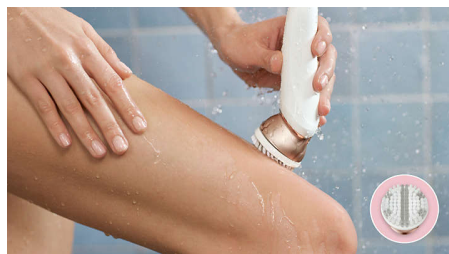

Rendkívül széles epilálófej

A rendkívül széles epilálófej nagyobb bőrfelületet ér el minden mozdulattal, lehetővé téve a gyorsabb szőrtelenítést.

Díjnyertes formatervezés*

Díjnyertes formatervezés* a problémamentes szőrtelenítésért

Nedves és száraz használat, vezeték nélkül

Csúszásgátló markolattal rendelkeznek, így ideális választás, ha vizesen használja. Kellemesebb, gyengéd élmény zuhanyozás vagy fürdés közben. Használja vezeték nélkül a legnagyobb kényelem érdekében.

Opti-Light

A Opti-light segít a legkisebb szőrszálak észlelésében és eltávolításában

Testradírozó kefe

A testradírozó kefe eltávolítja az elhalt hámsejteket, és megakadályozza a szőrszálak benövését. A 48 200 finomabb, hipoallergén sörte kíméletesen, ugyanakkor hatékonyan távolítja el az elhalt hámsejteket, valamint stimulálja a bőrfelszín regenerációját. A készülék a csupán kézzel végzett kezeléshez képest hatékonyabban távolítja el az elhalt hámsejteket.

Testmasszírozó fej

A testmasszírozó fej segít ellazulni, ezáltal bőre ragyogó kinézetű lesz.

Borotvafej és formázófésű

A borotvafej lehetővé teszi az alapos borotválást, és nagyobb fokú kíméletességet biztosít a különböző testrészeken. A borotvafejhez hozzátartozik egy formázófésű is, amely segít a bikiniterület formázásában.