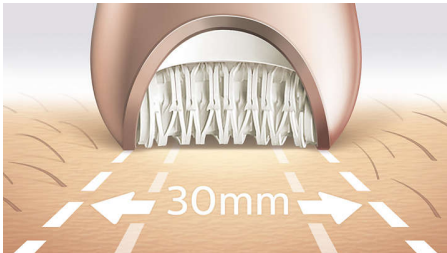

A leggyorsabb epilálás még a legfinomabb szőrszálak esetében is 4 testápolási eljárás

Az általunk kifejlesztett leggyorsabb epilátor egyedi kerámia tárcsái minden eddiginél nagyobb sebességgel forognak, és erősen megragadják még a finom és rövid szőrszálakat is. Az epilálás előtt és után simává varázsolhatja bőrét a különböző testrészeinek kezelésével.

Kimagasló eredmények

- Rendkívül széles epilálófej
- Egyedülálló kerámia anyagból készült epilálófej a jobb fogás érdekében

Személyre szabott test- és arcápolás

- A testradírozó kefe eltávolítja az elhalt hámsejteket
- Testmasszírozó fej az ellazuláshoz és a ragyogó kinézetű bőrt
- Archoz és érzékeny területekhez való sapka a nem kívánt szőrszálak eltávolításához
- Formázófésűvel ellátott borotvafej az alapos borotválás érdekében
- Bőrsimító funkcióval
- Masszírozósapkával

Fénypontok

A leggyorsabb epilátorunk

A speciális felületű kerámiából készült, egyedi epilálófej gyengéden megragadja még a legfinomabb szőrszálakat és azokat is, amelyek akár négyszer rövidebbek, mint amik gyantázással eltávolíthatók. A minden eddiginél gyorsabban forgó tárcsák (2200 fordulat/perc) minden korábbi készülékünknel gyorsabb szőrtelenítést tesznek lehetővé.

Rendkívül széles epilálófej

A rendkívül széles epilálófej nagyobb bőrfelületet ér el minden mozdulattal, lehetővé téve a gyorsabb szőrtelenítést.

Díjnyertes formatervezés*

Díjnyertes formatervezés* a problémamentes szőrtelenítésért