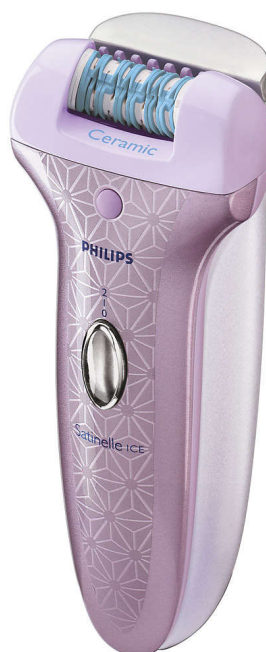

PHILIPS

Epilátor

Satinelle Ice

Růžová

HP6492/00

Jedinečný keramický epilační systém společnosti Philips

Led a masáž zjemňují proces odstraňování chloupků

Díky uklidňujícím vlastnostem ledu a integrovanému masážnímu systému nový Satinelle Ice výrazně omezuje bolest obvykle spojenou s epilací. Hypoalergenní systém keramických kotoučků je také šetrný k citlivé pokožce.

Další výhody

- Přídavná holicí hlava
- Peelingová houbička na tělo
- Nový ergonomický design
- Dva rychlostní stupně

Zdokonalený systém úlevy od bolesti

- Ledový ochlazovač s jednoduchým nasazením
- Integrovaný masážní systém
- Výkyvná chladicí hlava

Jedinečná keramická epilační hlava

- Zaoblená epilační hlava
- Vyšší otáčky
- Hypoalergenní keramická epilační hlava

Přednosti

Ledový ochlazovač s jednoduchým nasazením

Patentovaný ledový ochlazovač zklidňuje pokožku, čímž snižuje nepříjemný pocit z epilace. Výkyvná hlava sleduje každou křivku těla, a zajišťuje tak optimální ochlazování a menší bolest.

Výkyvná chladicí hlava

Kopíruje kontury těla pro maximální úlevu od bolesti během epilace s okamžitým chladivým a uklidňujícím účinkem na pokožku.

Integrovaný masážní systém

Díky ochlazovači pokožky ulevuje od nepříjemného pocitu při epilaci.