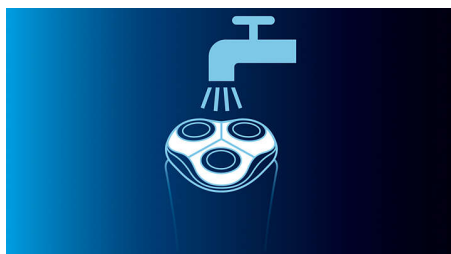

Systém Super Lift&Cut

Systém s dvojitým břitem, který je součástí elektrického holicího strojku, nadzvedává vousy pro pohodlné oholení pod úrovní pokožky.

Dynamická odezva na obrysy tváře

Holicí strojek se automaticky přizpůsobuje konturám vašeho obličeje a krku pro hladší oholení

Systém DualPrecision Cutting

Holicí hlavy DualPrecision tohoto holicího strojku mají držáky pro oholení normálních vousů a otvory pro holení i toho nejkratšího strniště.

Plně omyvatelný holicí strojek

Plně omyvatelný elektrický holicí strojek se systémem QuickRinse dokonale omyjete za kratší dobu.