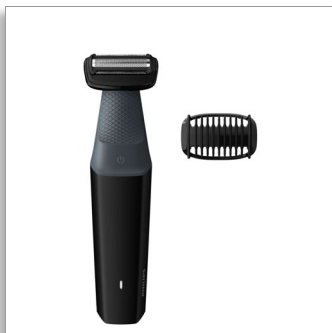

Philips Bodygroom series
3000
Rifinitore impermeabile
per corpo e inguine

Pettine ad aggancio da 3 mm

Rasoio con sistema 2D che segue
i contorni del corpo
50 minuti di utilizzo senza filo

BG3010/15

Cura del corpo facile e sicura anche sotto la cintura

Tecnologia 2D che segue i contorni del corpo, per la protezione della pelle

La serie 3000 è progettata per tagliare i peli senza compromessi in termini di comfort sulla pelle. Puoi utilizzare il rasoio delicato sulla pelle con tecnologia 2D che segue i contorni del corpo o rifinire selezionando il pettine da 3 mm.

Rifinisce in modo sicuro ed efficace anche peli nelle zone intime

- Rifinitore e pettine bidirezionali per rifinire i peli in qualsiasi direzione

Utilizzo facile e senza sforzo

- Rasoio per il corpo creato per durare senza l'utilizzo di lubrificanti
- Bodygroom impermeabile al 100%
- Impugnatura ergonomica per un maggiore controllo della rasatura
- Utilizzo senza filo fino a 50 minuti

Rifinisce in modo sicuro ed efficace anche peli nelle zone intime

- Radersi in modo sicuro e confortevole sulla pelle delicata

PHILIPS

Rifinitore impermeabile per corpo e inguine

Pettine ad aggancio da 3 mm Rasoio con sistema 2D che segue i contorni del corpo, 50 minuti di utilizzo senza filo