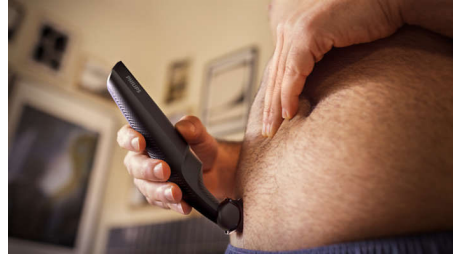

Rifinisce in modo sicuro ed efficace anche peli nelle zone intime

- Rifinitore e pettine bidirezionali per rifinire i peli in qualsiasi direzione

Utilizzo facile e senza sforzo

- Rasoio per il corpo creato per durare senza l'utilizzo di lubrificanti
- Bodygroom impermeabile al 100%
- Impugnatura ergonomica per un maggiore controllo della rasatura
- Utilizzo senza filo fino a 50 minuti

Rifinisce in modo sicuro ed efficace anche peli nelle zone intime

- Radersi in modo sicuro e confortevole sulla pelle delicata

PHILIPS

Rifinitore impermeabile per corpo e inguine

Pettine ad aggancio da 3 mm Rasoio con sistema 2D che segue i contorni del corpo, 50 minuti di utilizzo senza filo

In evidenza

Rasoio per il corpo delicato sulla pelle

La testina del rasoio è dotata di punte arrotondate brevettate e di una lamina ipoallergenica per proteggere la pelle da tagli e piccole ferite durante la rasatura.

Batteria ricaricabile a elevata potenza per la rasatura di tutto il corpo, con 50 minuti di utilizzo senza filo.

Impugnatura ergonomica

Il bodygroom è facile da impugnare e maneggiare, grazie all'impugnatura ergonomica in gomma per un maggiore controllo durante la rifinitura.