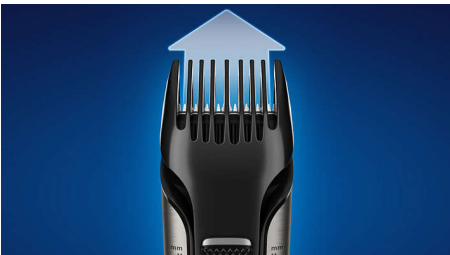

### Double tête de rasage

Vous pouvez désormais tailler et raser en toute confiance tous vos poils en dessous du cou avec un seul outil. Utilisez le rasoir et tondeuse corps Philips Bodygroom 7000 pour réaliser une taille à l'aide d'un seul accessoire, pour un résultat régulier sur le dos, les épaules, le torse, le ventre, les aisselles, les bras, l'aine et les jambes.

### Rasoir avec suivi des contours 4D

Grâce à sa tête flexible dans 4 directions, ce rasoir corps réglable s'adapte à tous les contours de votre corps, pour un rasage de près.

### Tondeuse réglable intégrée

La tondeuse intégrée avec sabot réglable est conçue pour offrir plus de puissance pour couper même les poils les plus épais. Obtenez un style naturel ou un rasage de près grâce à un