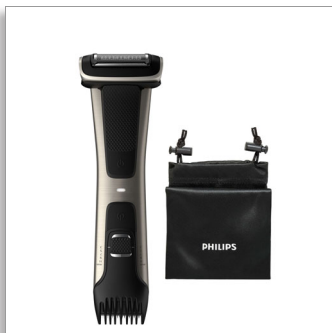

Philips Bodygroom Series  
7000  
Tondeuse corps étanche

Sabot réglable, 3 à 11 mm  
Rasoir avec suivi des contours 4D  
80 min d'autonomie, 1 h de  
charge

BG7025/15

## Tondeuse corps précise, sans danger même sous la ceinture

#### Tond efficacement et en toute sécurité, même la zone intime

- Lames de tondeuse auto-affûtées, pour des performances longue durée
- Rasage en deux étapes pour des résultats uniformes sur différents types de poils
- Le voyant LED indique l'état de la batterie

#### Utilisation pratique et facile

- 80 minutes d'autonomie et charge rapide de 1 h
- Manche ergonomique pour un meilleur contrôle de la tondeuse
- Tondeuse corps conçue pour durer sans lubrification
- Tondeuse corps 100 % étanche