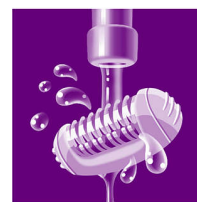

Omyvatelná hlava

Pro optimální hygienu sejměte hlavu a omyjte ji pod tekoucí vodou.