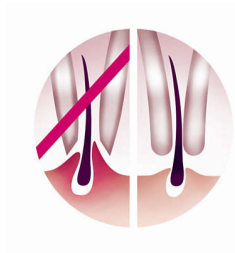

## Peelingový kartáček

Jedinečný design společnosti Philips, který zahrnuje hypoalergenní štětinky pro zajištění optimální hygieny. Dokonale padne do ruky, takže se s ním za všech okolností dobře manipuluje, a lze jej používat pro mokré i suchý provoz.

## Masážní nástavec

Jemný vibrační masážní nástavec stimuluje a uklidňuje pokožku a vede k příjemné epilaci.

## Jemné pinzetové kotouče

Tento epilátor má jemné pinzetové kotouče, které odstraňují chloupky, aniž by tahali za pokožku.