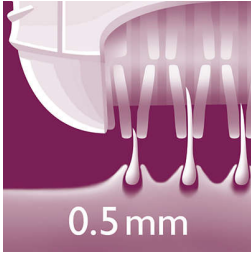

Makkelijk schoon te maken

- Inclusief schoonmaakborsteltje en afspoelbaar epileerhoofd.

Langdurige gladheid

- Efficiënte verwijdering van haarwortels

Gerichte oplossing voor elke lichaamszone

- Zacht epilieren voor gevoelige gebieden
- Snel epilieren van armen en benen
- Bijpassend pincet voor het bijwerken van de gezichtsbehaaring en de wenkbrauwen

Geschenkenitem

- Limited edition-opbergtas.

Kenmerken

Efficiënte verwijdering van haarwortels

Het epileerapparaat heeft speciaal ontworpen schijven die zelfs de kortste haartjes (0,5 mm) pakken. Dat betekent haar dat 4x korter dan nodig is voor harsen. Voor maximaal 4 weken een huid zonder haar.

Epilator voor armen en benen

Het Satinelle-epileerapparaat heeft een grote kop voor snel epileren van de benen en armen. De ronde vorm past perfect in uw hand zodat u comfortabel haar kunt verwijderen.