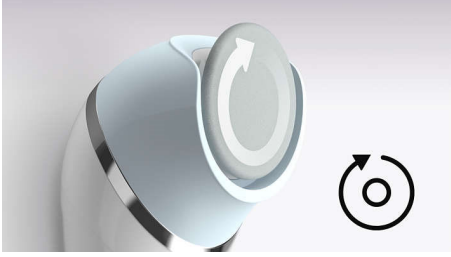

Philips Pedi Advanced
Embout pédicure
électrique

Compatible avec les épilateurs :
Satinelle Prestige et Advanced

BCR369/00

Des pieds doux du talon aux orteils

Disque de haute précision

Philips Pedi Advanced vous laisse les pieds doux, du talon jusqu'aux orteils. Son disque rotatif unique vous permet d'éliminer avec douceur et précision les durillons, du talon jusqu'aux orteils, en toute simplicité.

Une peau nette

- Respecte la peau

Utilisation simple et sans effort

- Disque rotatif unique pour des pieds tout doux du talon aux orteils
- Utilisable sur peau sèche ou humide, sous la douche ou en dehors

Résultat durable

- Pour des résultats optimaux, remplacez le disque tous les 6 mois.
- Sélectionnez la vitesse qui vous convient

PHILIPS

Points forts

Disque rotatif unique

Le disque unique de recharge avec bord fin ultra-précis vous laisse les pieds lisses, du talon jusqu'aux orteils. Le disque rotatif et le bord précis vous permettent d'éliminer facilement les durillons en douceur, quelle que soit la taille de la zone.