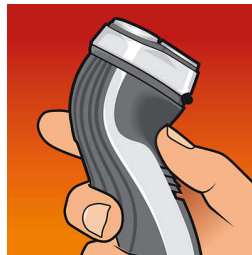

Memangkas jenggot dan cambang

- Pemangkas pop-up

Kelebihan Utama

Teknologi Super Lift & Cut

Sistem pisau ganda dari pencukur listrik ini mengangkat rambut untuk mencukurnya dengan aman di bawah lapisan kulit.

Head pengganti

Untuk kinerja maksimal, ganti kepala pencukur Philips Anda setiap dua tahun dengan HQ55.

Sistem Reflex Action

Secara otomatis menyesuaikan setiap lekuk wajah dan leher Anda.

Pemangkas pop-up

Pemangkas pop-up yang lebar, sempurna untuk merapikan cambang dan kumis.

Mudah digenggam untuk memegang secara optimal

Pegangan yang dirancang secara ergonomis ini membuatnya mudah dipegang agar bercukur lebih nyaman.